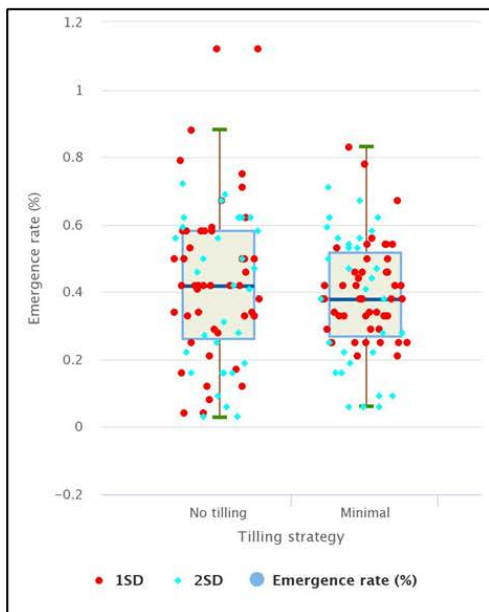

## Task 2.2. Estrategias de siembra de Camelina para sistemas localmente adaptados en áreas del Mediterráneo.

Camelina sowing strategies for the locally adapted 4CE-MED systems

Ensayos en España: Finca La Entresierra (Ciudad Real)

BBCH: 604-606 (Full flowering)

BBCH: 806-808 (Maturity)

**Estrategia de laboreo**

*Sin diferencias significativas*

**Estrategia de siembra**

**Siembra en línea > Siembra a voleo**

**Fecha de siembra**

*Sin diferencias significativas*