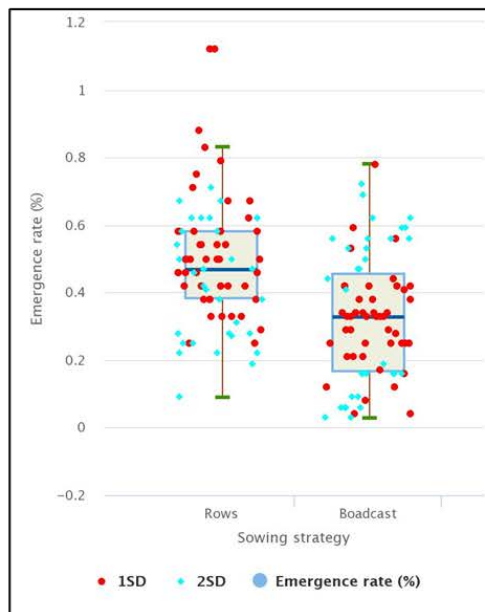

BBCH: 604-606 (Full flowering)

BBCH: 806-808 (Maturity)

**Estrategia de laboreo**

*Sin diferencias significativas*

**Estrategia de siembra**

**Siembra en línea > Siembra a voleo**

**Fecha de siembra**

*Sin diferencias significativas*

**% Nascencia (Emergence Rate)**