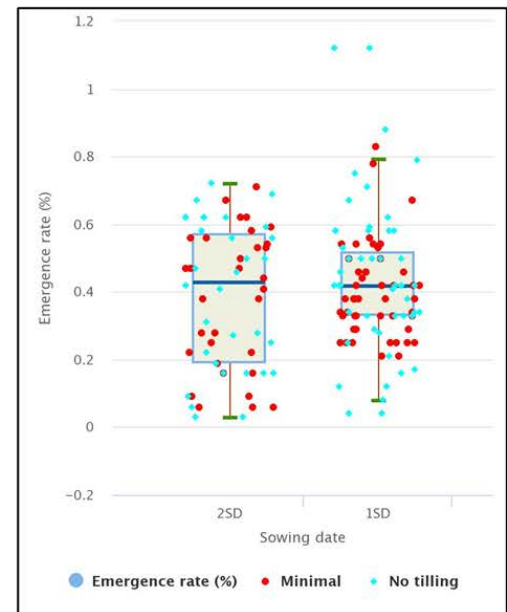

BBCH: 604-606 (Full flowering)

BBCH: 806-808 (Maturity)

**Estrategia de laboreo**

*Sin diferencias significativas*

**Estrategia de siembra**

**Siembra en línea > Siembra a voleo**

**Fecha de siembra**

*Sin diferencias significativas*

**% Nascencia (Emergence Rate)**